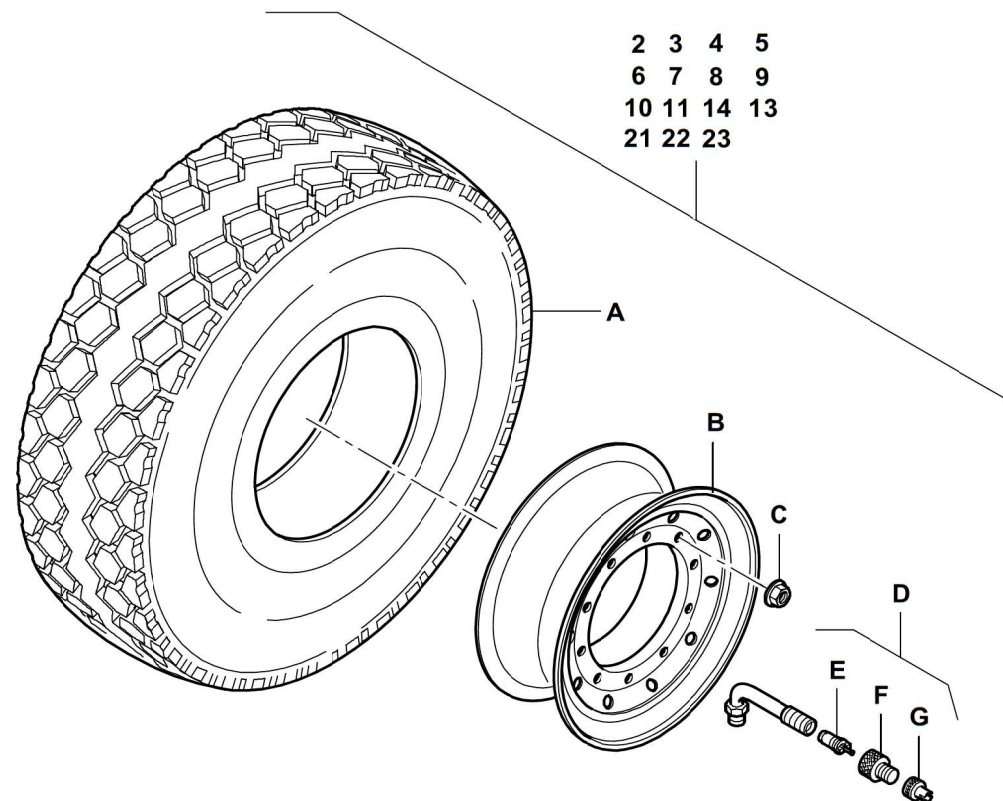

GROVE

VARIANTEN RAD KPL.

VARIANTS WHEEL CPL.

BILDТАFЕL
PICTORIAL DISPLAY**GMK 3060-2
CAB 2020**

03.20

3080187-ETL J

1/2

385/95 R25					
	2	3	21	4	5
A	3133543	2318150	3297143	3133543	2318150
B	3080206		4308938		
C	1207756		-----		
D	0557074		0557074		

445/95 R25						
	6	7	14	21	8	9
A	3325848	2318151	4160510	3252599	3325848	2318151
B	3080208			4308941		
C	1207756			-----		
D	0557074			0557074		

525/80 R25				
	10	23	11	13
A	3315303	3297145	3226600	3315303
B	3080209		4308942	
C	1207756		-----	
D	0557074		0557074	

E	3329704
F	3329705
G	3329703

GROVE

VARIANTEN RAD KPL.

VARIANTS WHEEL CPL.

BILDTADEL
PICTORIAL DISPLAY**GMK 3060-2
CAB 2020**

03.20

3080187-ETL J

2/2

AL445/95 R25			
	12	17	18
A	3246867	7659100000	
B	80038328		
C	3246853	4188533	4188534
D	3325848	3325848	2318515
E	3260560	3297530	
F	0557074		
G	--	3329703	
H	--	3329704	
I	--	3329705	

AL525/80 R25			
	19	20	24
A	7659100000		
B	80038328		
C	4188535	4188536	4188511
D	3226600	3315303	3297145
E	3201629		
F	0557074		
G	3329704		
H	3329705		
I	3329703		